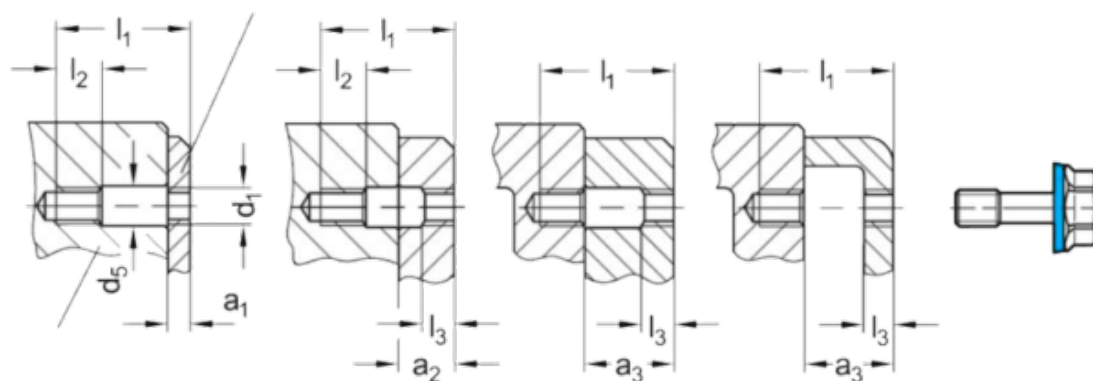

Varenummer: 201581M1040MTE1
 Beskrivelse: E+G Bolt GN 1582-M10-40-MT-E-1
 Hygiejnisk design

Mål

a1	= 5-14	l1	= 40
a2	= 14-19	l2	= 12
a3	= 19-28	l3	= 5
AF	= 16	Vægt	= 34
d3	= 19.8		
d4	-0,2 = -		
d5	= 10.5		
k	= 9.5		