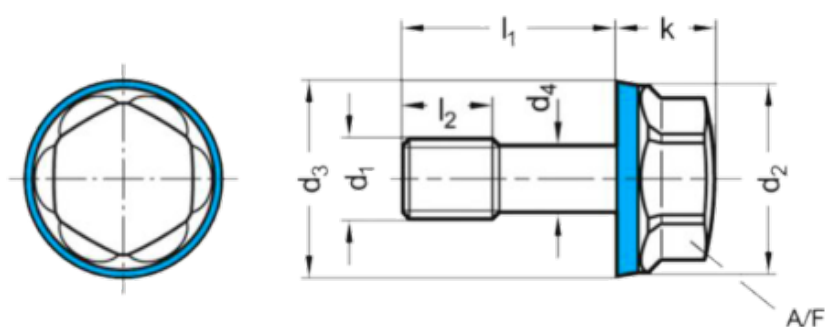

Varenummer: 201581M1040MTE1
 Beskrivelse: E+G Bolt GN 1582-M10-40-MT-E-1
 Hygiejnisk design

Mål

a1	= 5-14	l1	= 40
a2	= 14-19	l2	= 12
a3	= 19-28	l3	= 5
AF	= 16	Vægt	= 34
d3	= 19.8		
d4	-0,2 = -		
d5	= 10.5		
k	= 9.5		